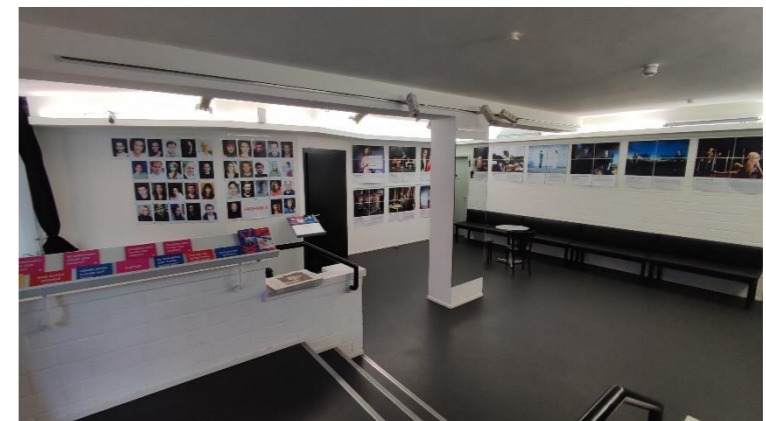

Vaganten Bühne (39)

Anschrift: Kantstr. 12A
10623 Berlin

ÖPNV: S+U-Bahn: Zoologischer Garten
Bus: Kantstr.

Zugang: Zutritt durch den Besuchereingang
Im Büro an- und abmelden

Standort in der Einrichtung: Es darf drinnen im Foyer und auch draußen befragt werden

Verwahrung der persönlichen Dinge: Können im Büro hinterlegt werden

Besonderheit: Stücke haben keine Pause. Dafür ist die Gastronomie auch nach den Vorstellungen lange geöffnet.

Zugang

Zugang Büro

Foyer

Außenansicht