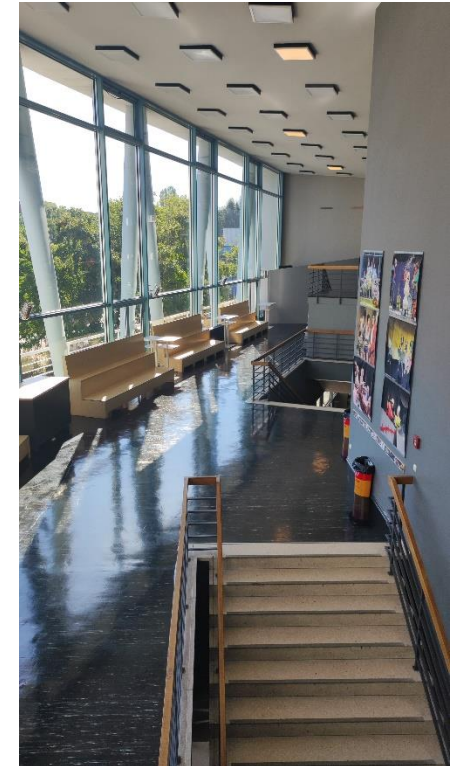

Verwahrung der persönlichen Dinge: Es gibt eine Garderobe. Immer klären ob diese bewacht ist.

Ansprechpartner: Abendpersonal

Besondere Hinweise: Studiobühne befindet sich im EG.
Großer Saal ist im OG.
Der Infostand darf zum Befragen genutzt werden.

Nur Personen ab 16 Jahren befragen!

Außenansicht

Foyer 1. OG

Infostand. Dieser darf auch zum Befragen genutzt werden.

Foyer EG