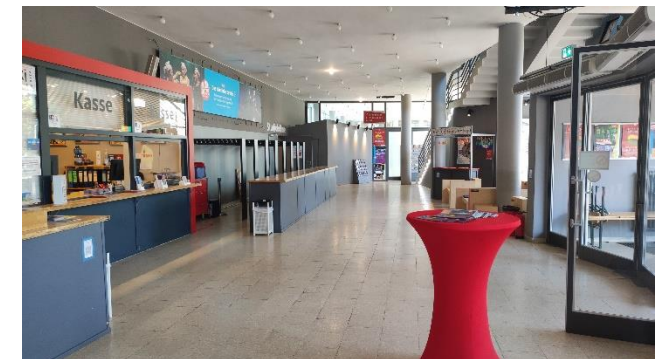

ATZE Musiktheater (47)

Anschrift: Luxemburger Str. 20
13353 Berlin

ÖPNV: U-Bahn Amrumer Str.

Zugang: Durch den Besuchereingang. Bitte an der Kasse anmelden.

Standort in der Einrichtung: Befragt werden darf im Foyer im EG und Foyer im 1. OG
Evtl. draußen möglich, wenn die Leute auch wirklich ins Atze gehen.

Verwahrung der persönlichen Dinge: Es gibt eine Garderobe. Immer klären ob diese bewacht ist.

Ansprechpartner: Abendpersonal

Besondere Hinweise: Studiobühne befindet sich im EG.
Großer Saal ist im OG.
Der Infostand darf zum Befragen genutzt werden.

Nur Personen ab 16 Jahren befragen!

Foyer EG