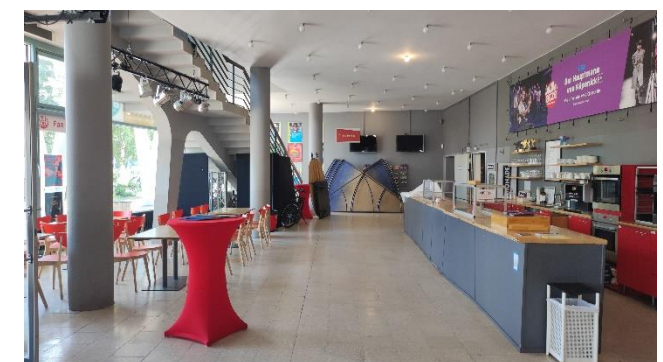

ATZE Musiktheater (47)

Anschrift: Luxemburger Str. 20
13353 Berlin

ÖPNV: U-Bahn Amrumer Str.

Zugang: Durch den Besuchereingang. Bitte an der Kasse anmelden.

Standort in der Einrichtung: Befragt werden darf im Foyer im EG und Foyer im 1. OG
Evtl. draußen möglich, wenn die Leute auch wirklich ins Atze gehen.

Verwahrung der persönlichen Dinge: Es gibt eine Garderobe. Immer klären ob diese bewacht ist.

Ansprechpartner: Abendpersonal

Besondere Hinweise: Studiobühne befindet sich im EG.
Großer Saal ist im OG.
Der Infostand darf zum Befragen genutzt werden.

Nur Personen ab 16 Jahren befragen!

Foyer EG