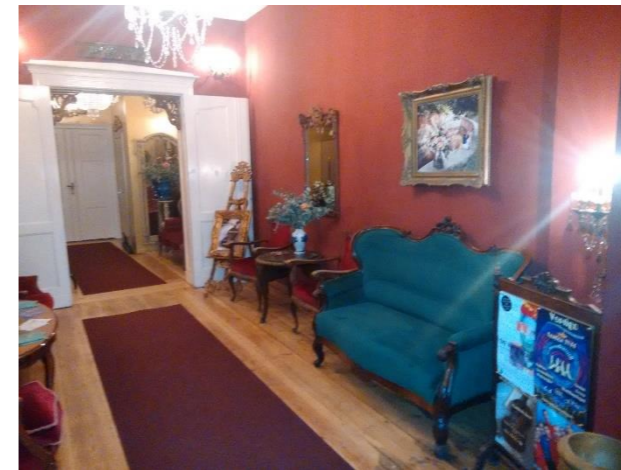

Ballhaus Wedding

Anschrift: Wriezener Str. 6
13359 Berlin

ÖPNV: S-Bahn: Bornholmer Str.
Bus+Tram: Osloer Str./Prinzenallee

Zugang: Zutritt durch den Besuchereingang

Beim Personal Bescheid sagen, dass ihr wegen der Befragungen da seid. Falls niemand Bescheid weiß, sagen, dass es mit Robert Bittner abgesprochen ist.

Besonderheit: Ziemlich eng. Bitte darauf achten andere Besucher nicht zu sehr zu behindern.

Eingang

Roter Salon

Roter Salon