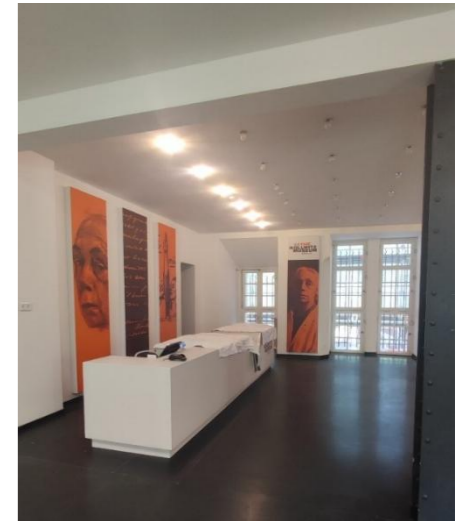

# Käthe-Kollwitz-Museum (0029)

**Anschrift:** Spandauer Damm 10  
14059 Berlin

**ÖPNV:** S-Bahn: Westend  
Bus: Klausenerplatz

**Standort in der Einrichtung:** Ansprache erfolgt im 1. OG, wenn Besucher aus der Ausstellung kommen.

Eingang

Kassenbereich

Standort für die Ansprache im 1. OG. Es werden Tisch und Stuhl bereit gestellt.

Standort im 1. OG mit Tisch