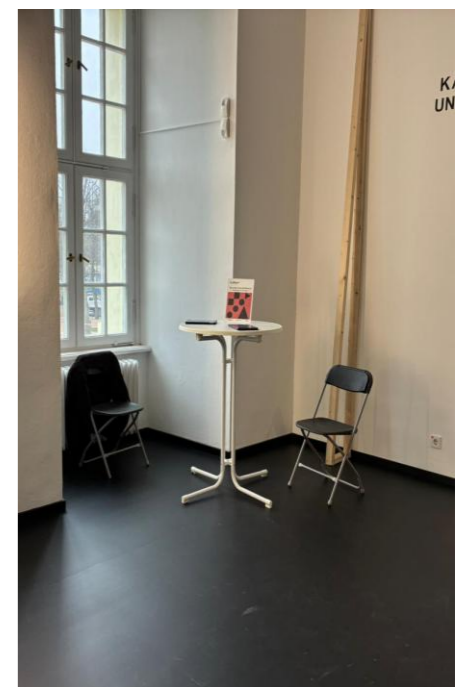

# Käthe-Kollwitz-Museum (0029)

**Anschrift:** Spandauer Damm 10  
14059 Berlin

**ÖPNV:** S-Bahn: Westend  
Bus: Klausenerplatz

**Standort in der Einrichtung:** Ansprache erfolgt im 1. OG, wenn Besucher aus der Ausstellung kommen.

**Verwahrung der persönlichen Dinge:** Garderobe mit Schließfächern im Foyer. Schlüssel gibt es am Tresen

**Ansprechpartner:** Bitte an der Kasse melden und vorstellen

**Besonderheit:** **Vorbildlich arbeiten!** Wegen schlechter Erfahrungen meldet das Kassenspersonal jedes unkorrekte Verhalten direkt an die Museumsleitung.

Eingang

Kassenbereich

Standort für die Ansprache im 1. OG. Es werden Tisch und Stuhl bereit gestellt.

Standort im 1. OG mit Tisch